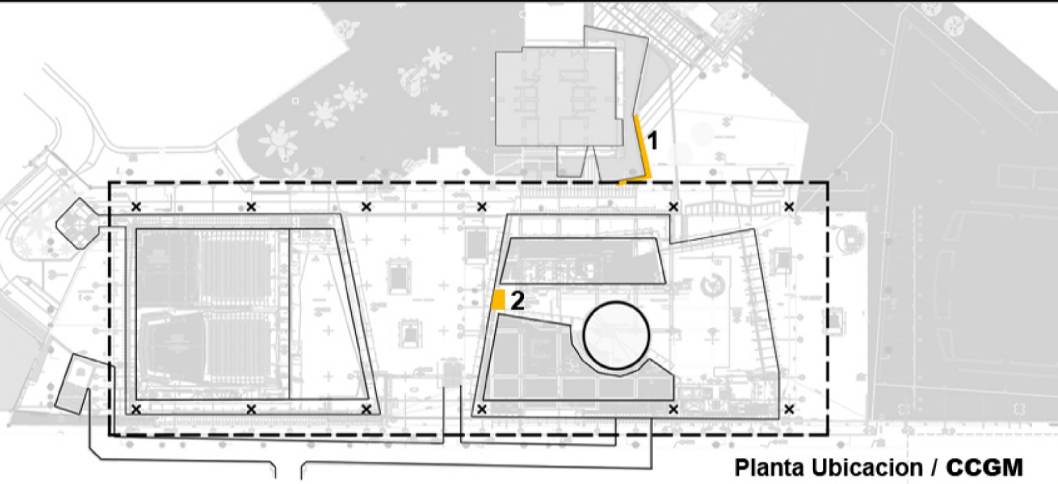

Tabla Braille

Boceto Proyecto VOLUNTAD

CCGM
> nivel ZOCALO

Espacios de INTERVENCION:

1. MURO Basamento de la Torre del CCGM / proyecto VOLUNTAD.
2. MURO Salas SEMINARIOS - nivel ZOCALO del Edificio Oriente del CCGM / proyecto LAPIDA.

Planta Ubicacion / CCGM

Imagen Real / CCGM

Descentrar el eje de la torre

ventanar entreterer **DEVELAR**

dejar una puerta "junte"
 "la puerta se encuentra detras de ti..."

Hacer tangible lo intangible

TOCAR