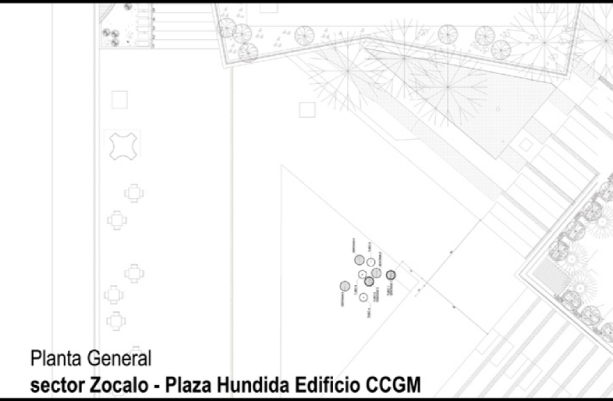

maqueta / TUBOS / ARCHIVO DE LAS AFECCIONES

Planta General
sector Zocalo - Plaza Hundida Edificio CCGM

notaciones de calculo / TUBOS

visualización / TUBOS

Planta General
sector Zocalo - Escalera espiral Edificio CCGM

notaciones de calculo SONORO

visualización / PROYECTO

Planta General
sector Plaza Poniente Edificio CCGM

visualización / RE

Lotty Rosenfeld / Nury Gaviola / Roberto Larraguibel
Archivo Sonoro de las Afecciones